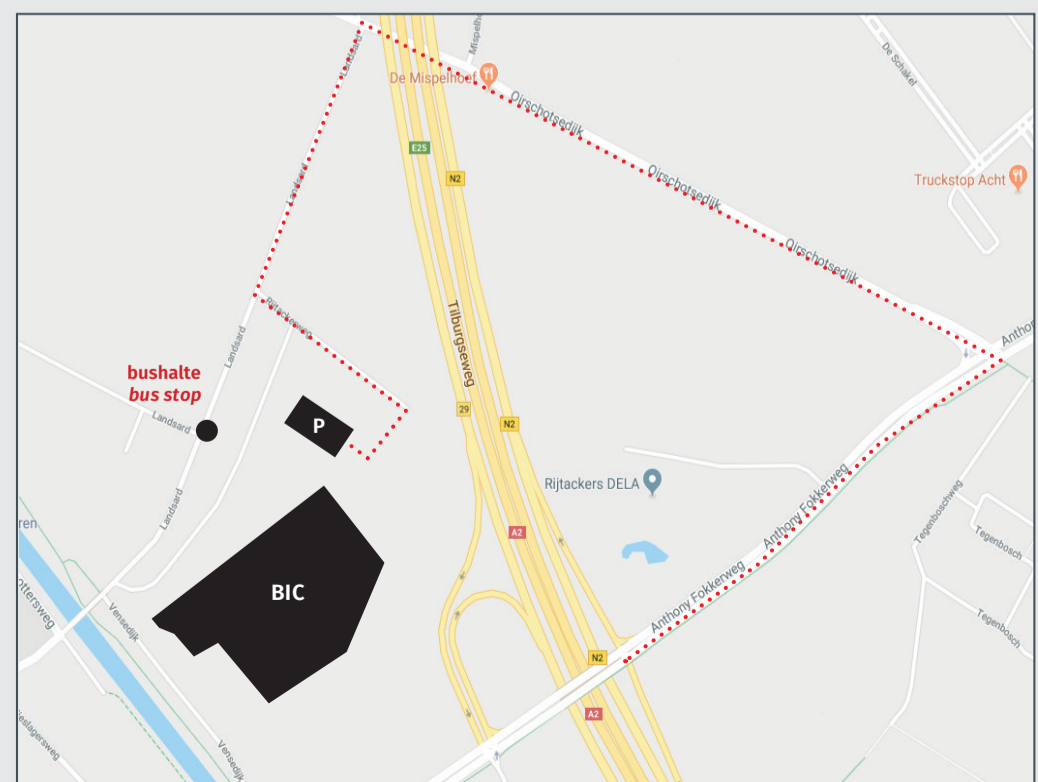

Welcome at Brainport Industries Campus

BIC 1
5657 BX Eindhoven

If your navigation system doesn't accept Brainport Industries Campus (BIC), please use Rein Welschenlaan.

Coming from the North

Take exit 29 Meerhoven/Eindhoven Airport on the N2.
Turn left on to Anthony Fokkerweg. See below, under "Follow next directions".

Coming from the South

Take exit 29 Meerhoven/Eindhoven Airport on the N2.
Turn right on to Anthony Fokkerweg. See below, under "Follow next directions".

Follow next directions

- After approx 1 km (at the first traffic light) turn left to Oirschotsedijk.
- After the flyover take first street on your left (Landsard).
- Then take the first street on your left side (Rein Welschenlaan) and follow the road with a right turn.
- You can park your car at the parking area on the right side. Note: cash payment in the car parking is not possible.
- The main-entrance is open, please walk along the frontside of the building.

By public transport

From Eindhoven Central Station

From Eindhoven Central Station take Bus 10, or Airport Shuttle 400, to Eindhoven Airport.
From bus stop Landsard/BIC it is a 1 minute walk.

From Eindhoven Airport

The Airport Shuttle (400) has a direct connection to Eindhoven Central Station and stops at Brainport Industries Campus. It leaves every 10 minutes from Eindhoven Airport. (Every 15 minutes on weekends).

**Brainport Industries
Campus**