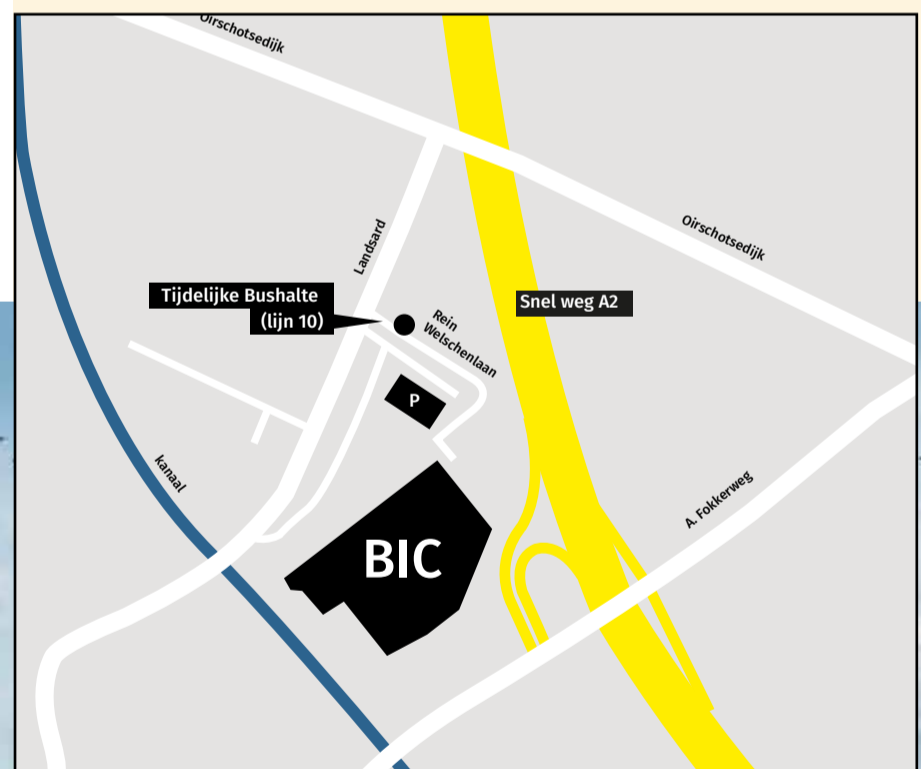

Welkom bij Brainport Industries Campus

BIC 1

5657 BX Eindhoven

Als uw navigatiesysteem Brainport Industries Campus (BIC) niet kent, gebruik dan Rijtackerweg 15.

Vanuit het noorden

Neem afslag 29 Meerhoven/Eindhoven Airport op de N2. Sla linksaf naar Anthony Fokkerweg. Zie verder onder "Vervolg route".

Vanuit het zuiden

Neem afslag 29 Meerhoven/Eindhoven Airport op de N2. Sla rechtsaf naar Anthony Fokkerweg. Zie verder onder "Vervolg route".

Vervolg route

- Na ongeveer 1 km (bij het tweede verkeerslicht) slaat u links af naar Oirschotsedijk.
- Na het viaduct gaat u de eerste straat links (Landsard).
- Neem vervolgens de eerste straat aan uw linkerzijde (Rijtackerweg) en volg de weg met een bocht naar rechts.
- U kunt uw auto parkeren in de garage aan de rechterkant.
- De hoofdingang is open, hiervoor loopt u langs de voorkant van het gebouw.

Welcome at Brainport Industries Campus

BIC 1

5657 BX Eindhoven

If your navigation system doesn't accept Brainport Industries Campus (BIC), please use Rijtackerweg 15 instead

Coming from the North

Take exit 29 Meerhoven/Eindhoven Airport on the N2. Turn left on to Anthony Fokkerweg. See below, under "Follow next directions".

Coming from the South

Take exit 29 Meerhoven/Eindhoven Airport on the N2. Turn right on to Anthony Fokkerweg. See below, under "Follow next directions".

Follow next directions

- After approx 1 km (at first traffic light) turn left to Oirschotsedijk.
- After the overpass take first street left (Landsard).
- Then take the first street on your left side (Rijtackerweg) and follow the road with a right turn.
- You can park your car at the garage on the right site.
- The main-entrance is open, so please walk along the frontside of the building.